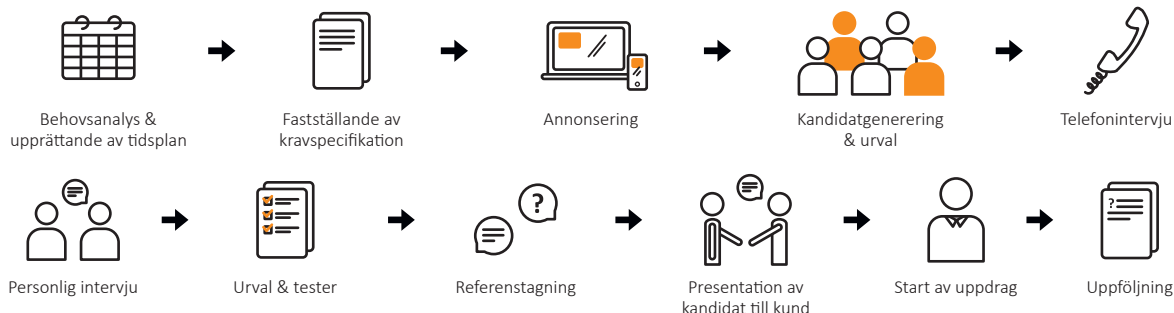

REKRYTERINGSPROCESS

1 TID ÄR PENGAR! EFFEKTIVISERA DIN TID OCH FOKUSERA PÅ KÄRNVERKSAMHETEN SÅ LÖSER VI REKRYTERINGSARBETET!

2 DU FÅR PERSONAL SPECIFIKT EFTER DIN BEHOV GENOM VÅR KVALITETSSÄKRA URVALSPROCESS!

3 MINIMERA RISKEN FÖR KOSTSAMMA FELREKRYTERINGAR!

OM STORESUPPORT

Storesupport startades år 2000 och är ett privatägt tjänste- och bemanningsföretag för detaljhandeln. Vi har idag 1200 verksamma konsulter och 56 tjänstemän på våra kontor i Stockholm, Göteborg och Malmö. Vi arbetar rikstäckande och låser oss inte till storstäderna. Med vårt systerbolag i Kanada har vi en spännande insyn på den trendsättande nordamerikanska retailmarknaden.

REFERENSER

- › Blomsterlandet
- › Grangården
- › Jula
- › K-Rauta
- › Bauhaus
- › Åhléns
- › KappAhl
- › Arla
- › Löfbergs